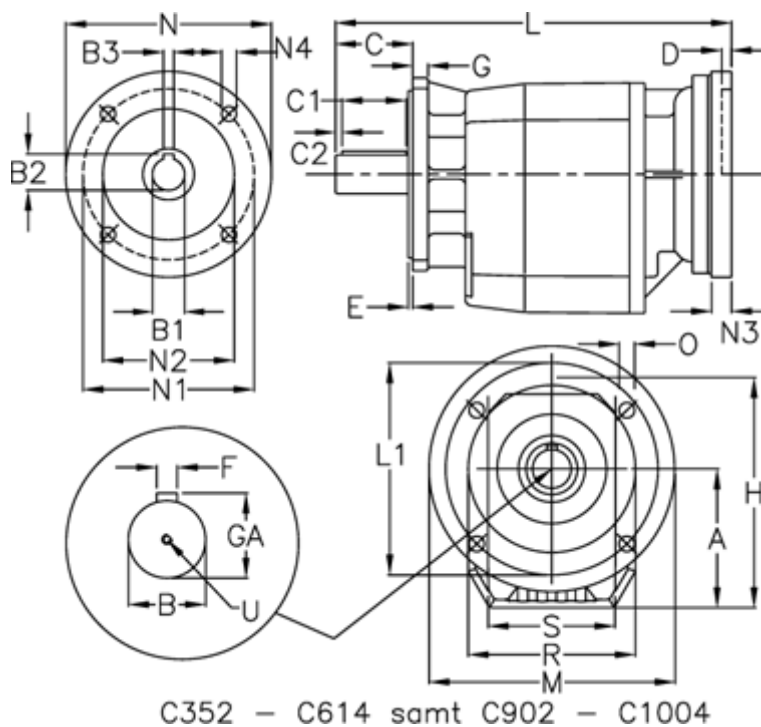

Varenummer: 4062030063540445
 Beskrivelse: Tandhjulsgear C322UFB-6,3-P112B5-B51

Mål

A = 108	D = 4.5	L1 = 165	R = 130
B = 30	E = 3.5	M = 200	S = 130
B1 = 28	F = 8	N = 250	U = M10x22
B2 = 31.3	G = 12	N1 = 215	
B3 = 8	GA = 33	N2 = 180	
C = 60	H = 183	N3 = 0	
C1 = 50	K = 150	N4 = M12x16	
C2 = 5	L = 337	O = 11	